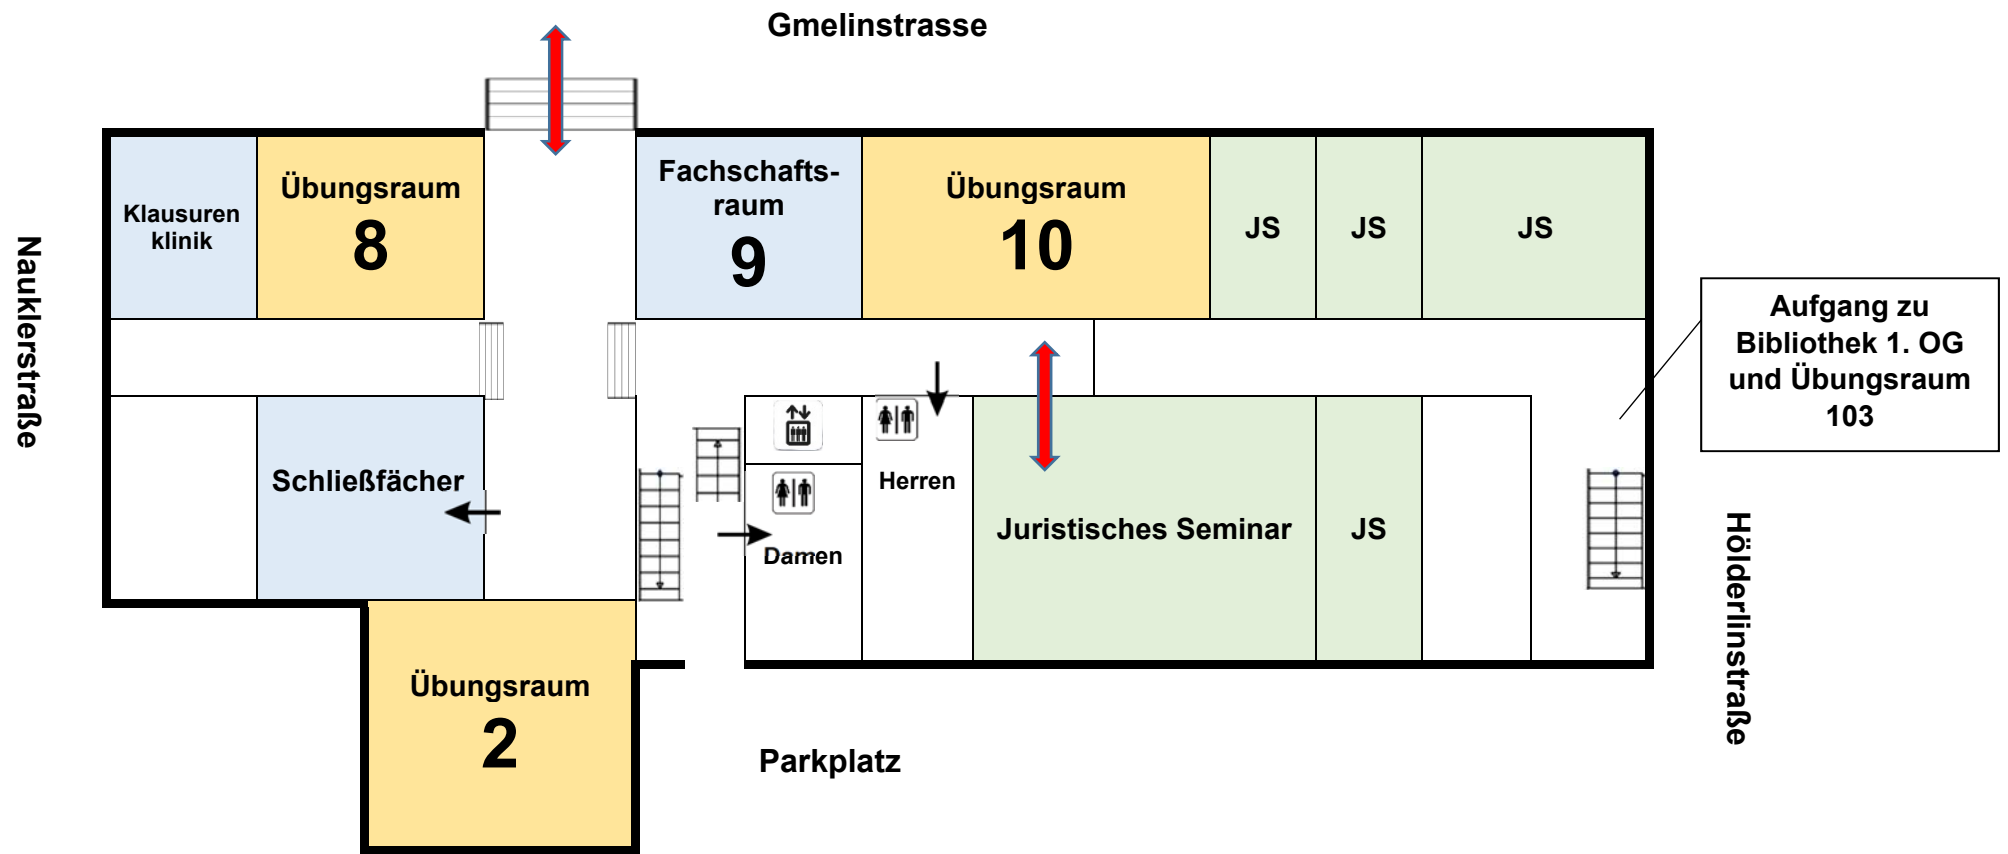

**Übungsräume:**

2, 8, 10,	Alte Physik EG
103	Alte Physik 1. OG
7, 35	Alte Archäologie (Eingang Nauklerstr.)
111	Wilhelmstr. 26
201, 206	Kupferbau
225-226, 235-237	Neue Aula 2. OG

Wilhelmstrasse / Geschwister-Scholl-Platz

Hölderlinstrasse

106  
CZ Sprechstunde

103  
CZ Poolraum

Juristisches Seminar

Hörsaal  
8

Hörsaal  
9

Hörsaal  
10

Festsaal

Audi-  
max

Neue Aula 1.OG

132  
Kleiner Senat

137  
Großer Senat

140  
Studienfachberatung  
und Prüfungsamt

# Alte Physik EG

**Übungsraum 103** im 1. OG, Zugang über Eingang Juristisches Seminar und das hintere Treppenhaus