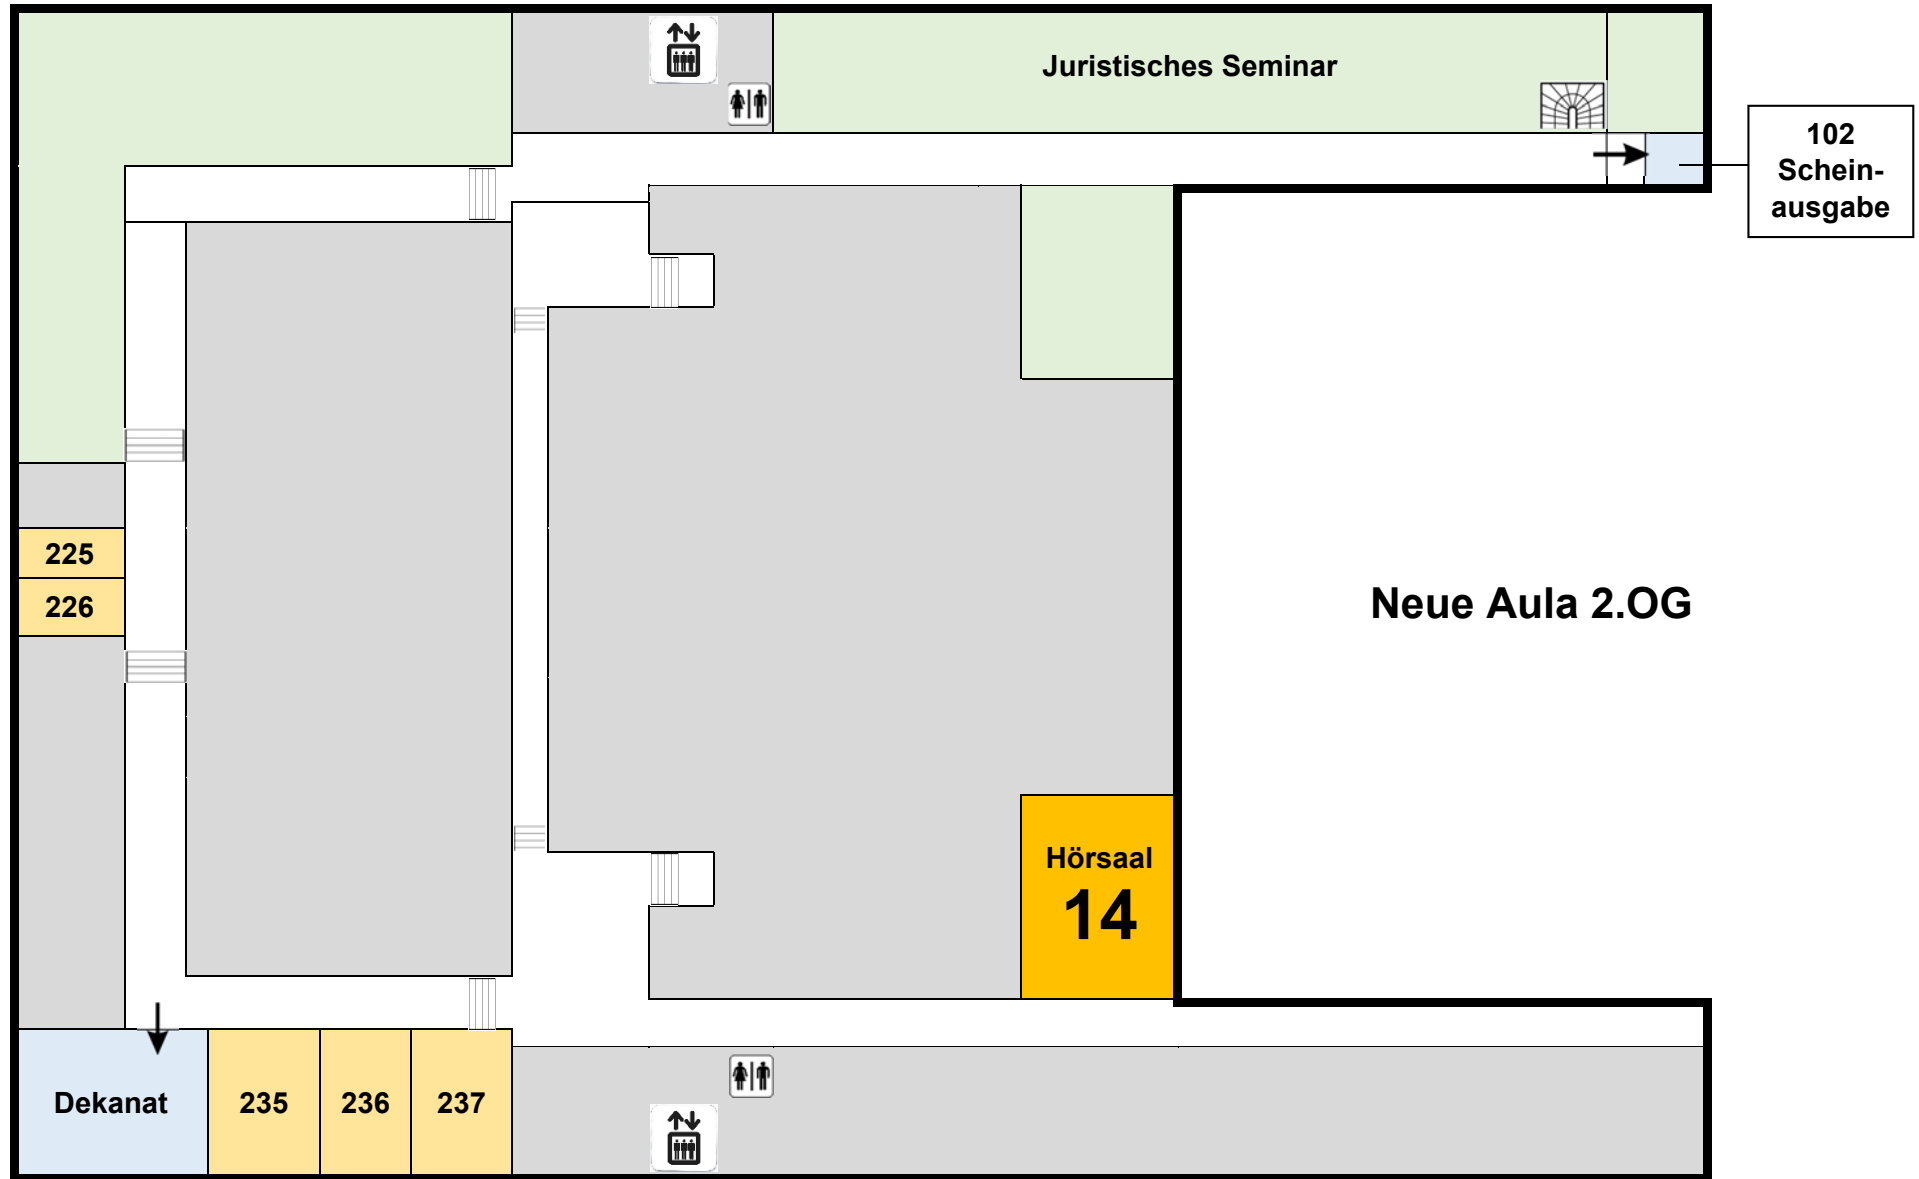

**Übungsräume:**

2, 8, 10,	Alte Physik EG
103	Alte Physik 1. OG
7, 35	Alte Archäologie (Eingang Nauklerstr.)
111	Wilhelmstr. 26
201, 206	Kupferbau
225-226, 235-237	Neue Aula 2. OG

Wilhelmstrasse / Geschwister-Scholl-Platz

Hölderlinstrasse

106  
CZ Sprechstunde

103  
CZ Poolraum

Juristisches Seminar

Hörsaal  
8

Hörsaal  
9

Hörsaal  
10

Festsaal

Audi-  
max

Neue Aula 1.OG

132  
Kleiner Senat

137  
Großer Senat

140  
Studienfachberatung  
und Prüfungsamt

# Alte Physik EG

**Übungsraum 103** im 1. OG, Zugang über Eingang Juristisches Seminar und das hintere Treppenhaus