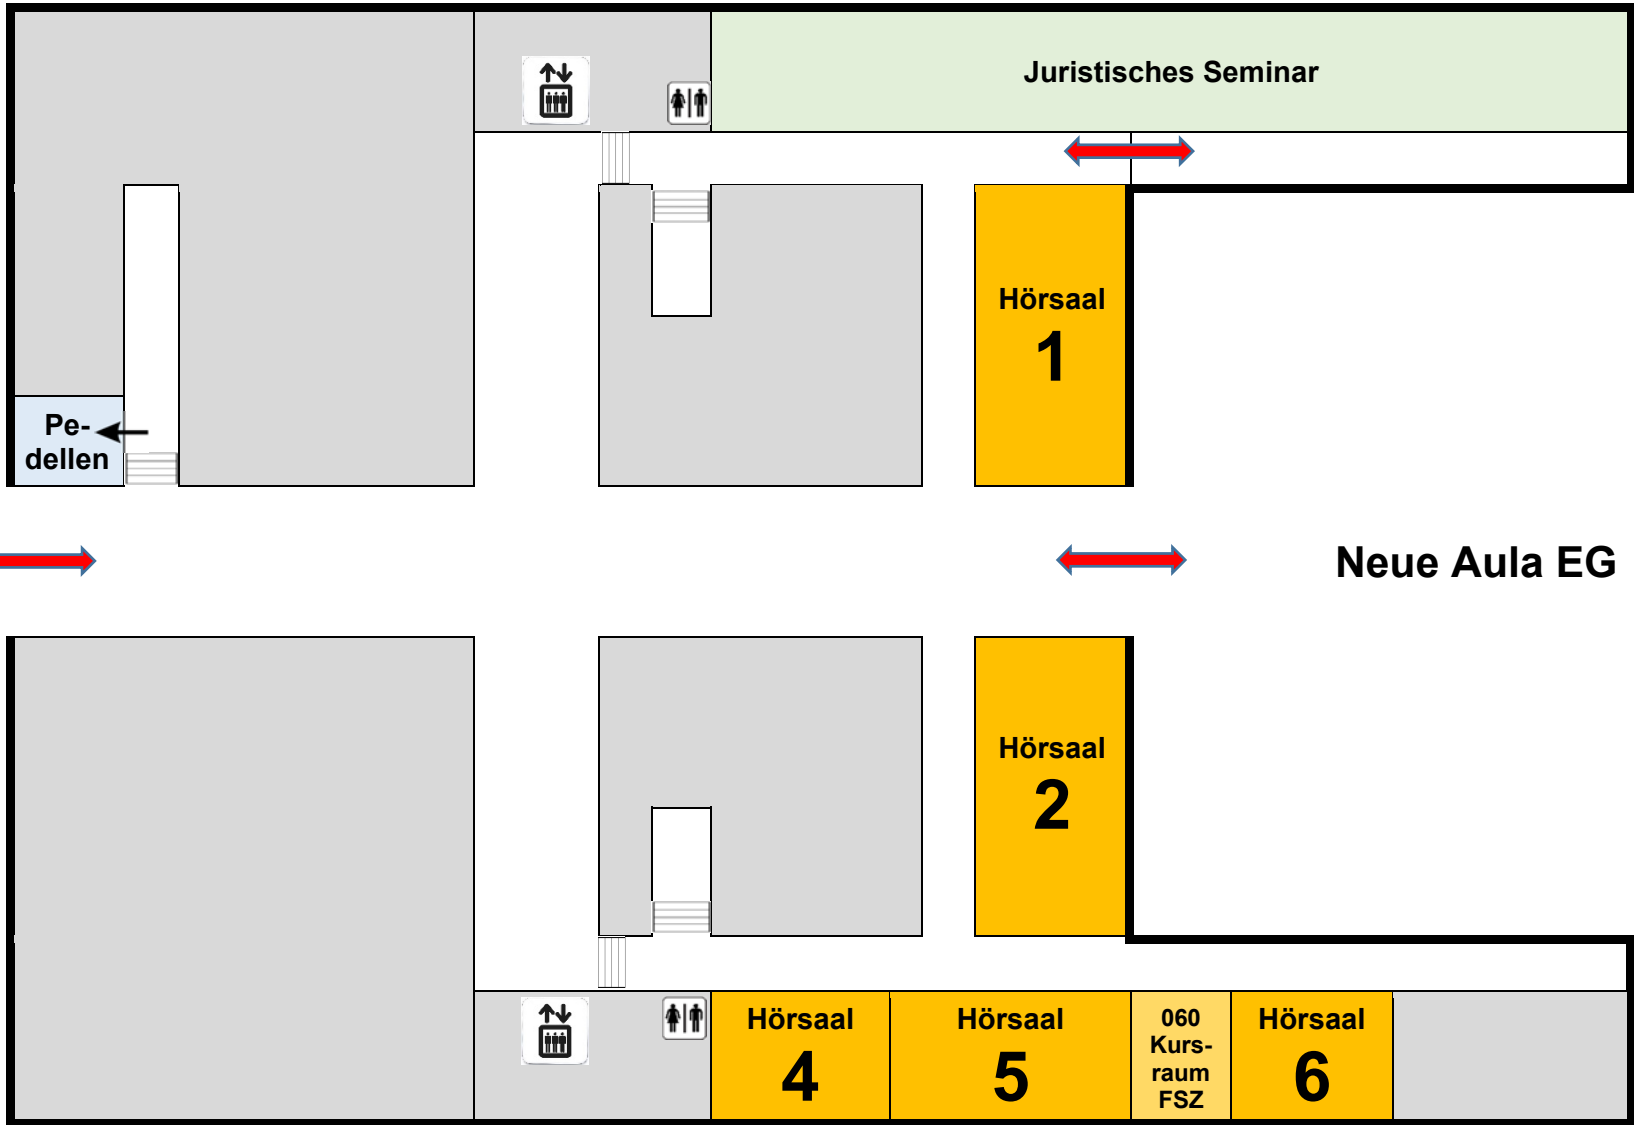

**Hörsäle:**

Audimax	Neue Aula 1. OG
1-6	Neue Aula EG
8-10	Neue Aula 1. OG
14	Neue Aula 2. OG
21-25	Kupferbau
HS	Alte Archäologie (Eingang Nauklerstr.)
HS	Wilhelmstr. 26

132	Kleiner Senat, Neue Aula 1.OG,
137	Großer Senat, Neue Aula 1.OG

**Übungsräume:**

2, 8, 10,	Alte Physik EG
103	Alte Physik 1. OG
7, 35	Alte Archäologie (Eingang Nauklerstr.)
111	Wilhelmstr. 26
201, 206	Kupferbau
225-226, 235-237	Neue Aula 2. OG

Wilhelmstrasse / Geschwister-Scholl-Platz

Hölderlinstrasse

106  
CZ Sprechstunde

103  
CZ Poolraum

Juristisches Seminar

Hörsaal  
8

Hörsaal  
9

Hörsaal  
10

Festsaal

Audi-  
max

Neue Aula 1.OG

132  
Kleiner Senat

137  
Großer Senat

140  
Studienfachberatung  
und Prüfungsamt