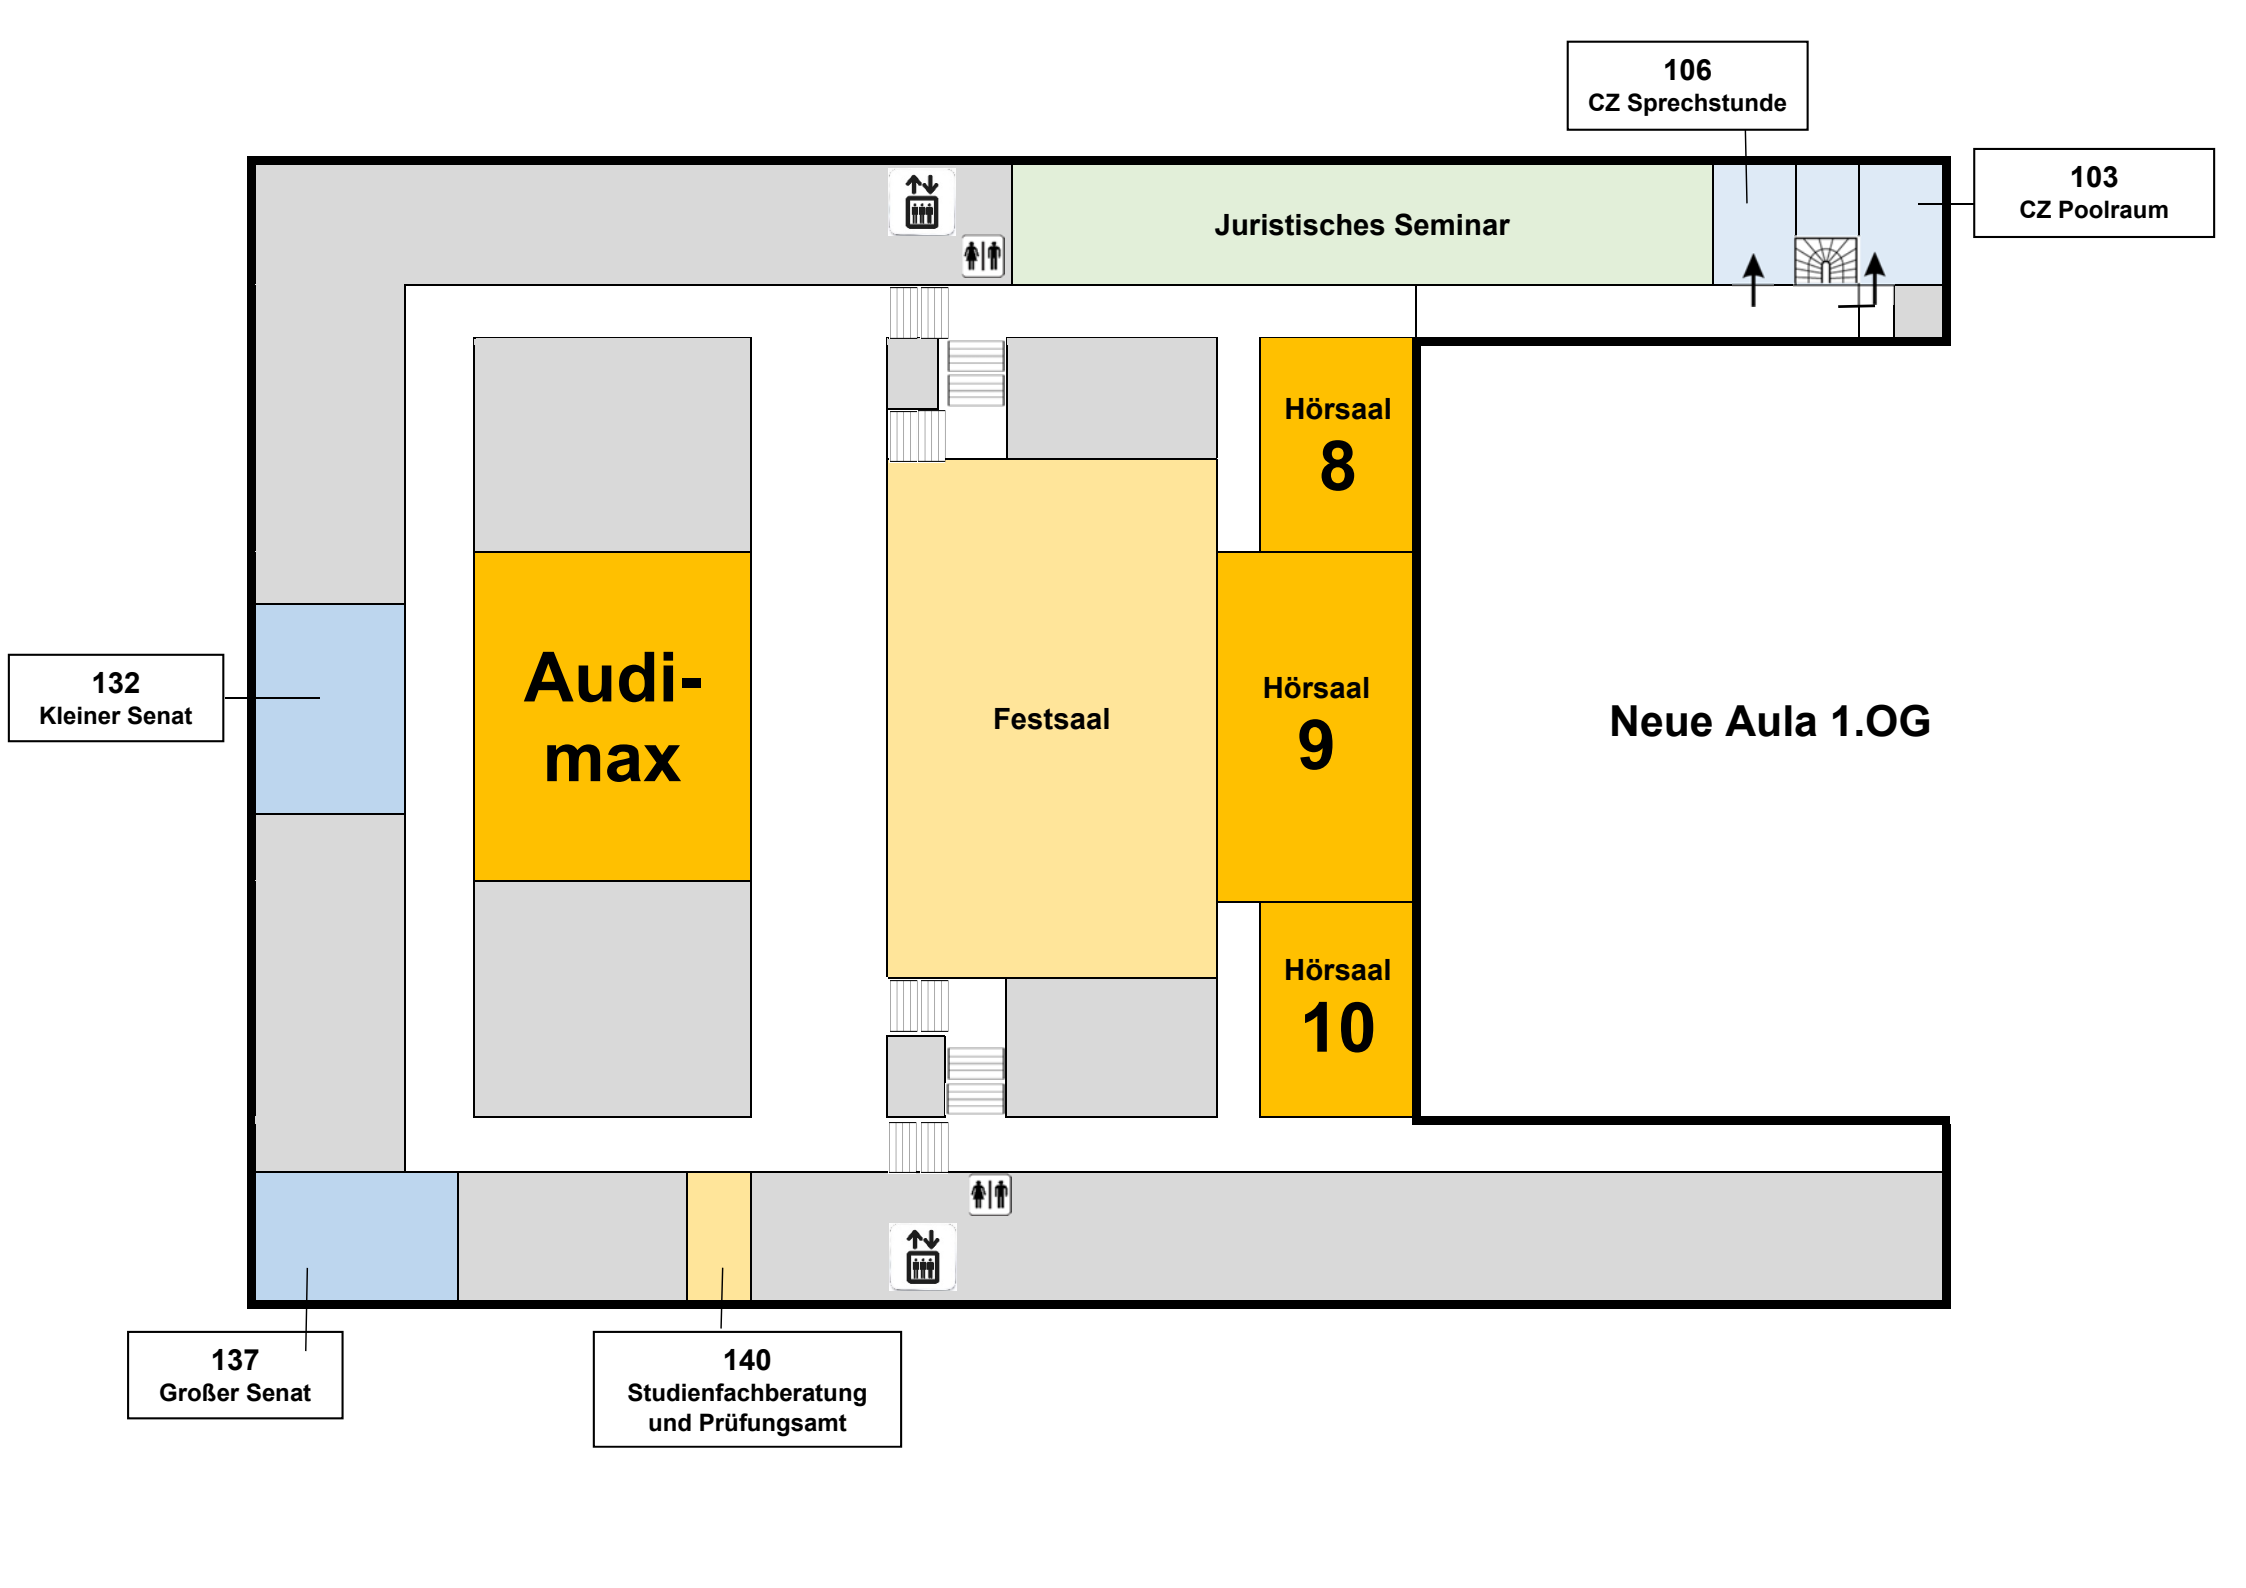

**Hörsäle:**

Audimax	Neue Aula 1. OG
1-6	Neue Aula EG
8-10	Neue Aula 1. OG
14	Neue Aula 2. OG
21-25	Kupferbau
HS	Alte Archäologie (Eingang Nauklerstr.)
HS	Wilhelmstr. 26

132	Kleiner Senat, Neue Aula 1.OG,
137	Großer Senat, Neue Aula 1.OG

**Übungsräume:**

2, 8, 10,	Alte Physik EG
103	Alte Physik 1. OG
7, 35	Alte Archäologie (Eingang Nauklerstr.)
111	Wilhelmstr. 26
201, 206	Kupferbau
225-226, 235-237	Neue Aula 2. OG

Wilhelmstrasse / Geschwister-Scholl-Platz

Hölderlinstrasse

106  
CZ Sprechstunde

103  
CZ Poolraum

Juristisches Seminar

Hörsaal  
8

Hörsaal  
9

Hörsaal  
10

Festsaal

Audi-  
max

Neue Aula 1.OG

132  
Kleiner Senat

137  
Großer Senat

140  
Studienfachberatung  
und Prüfungsamt