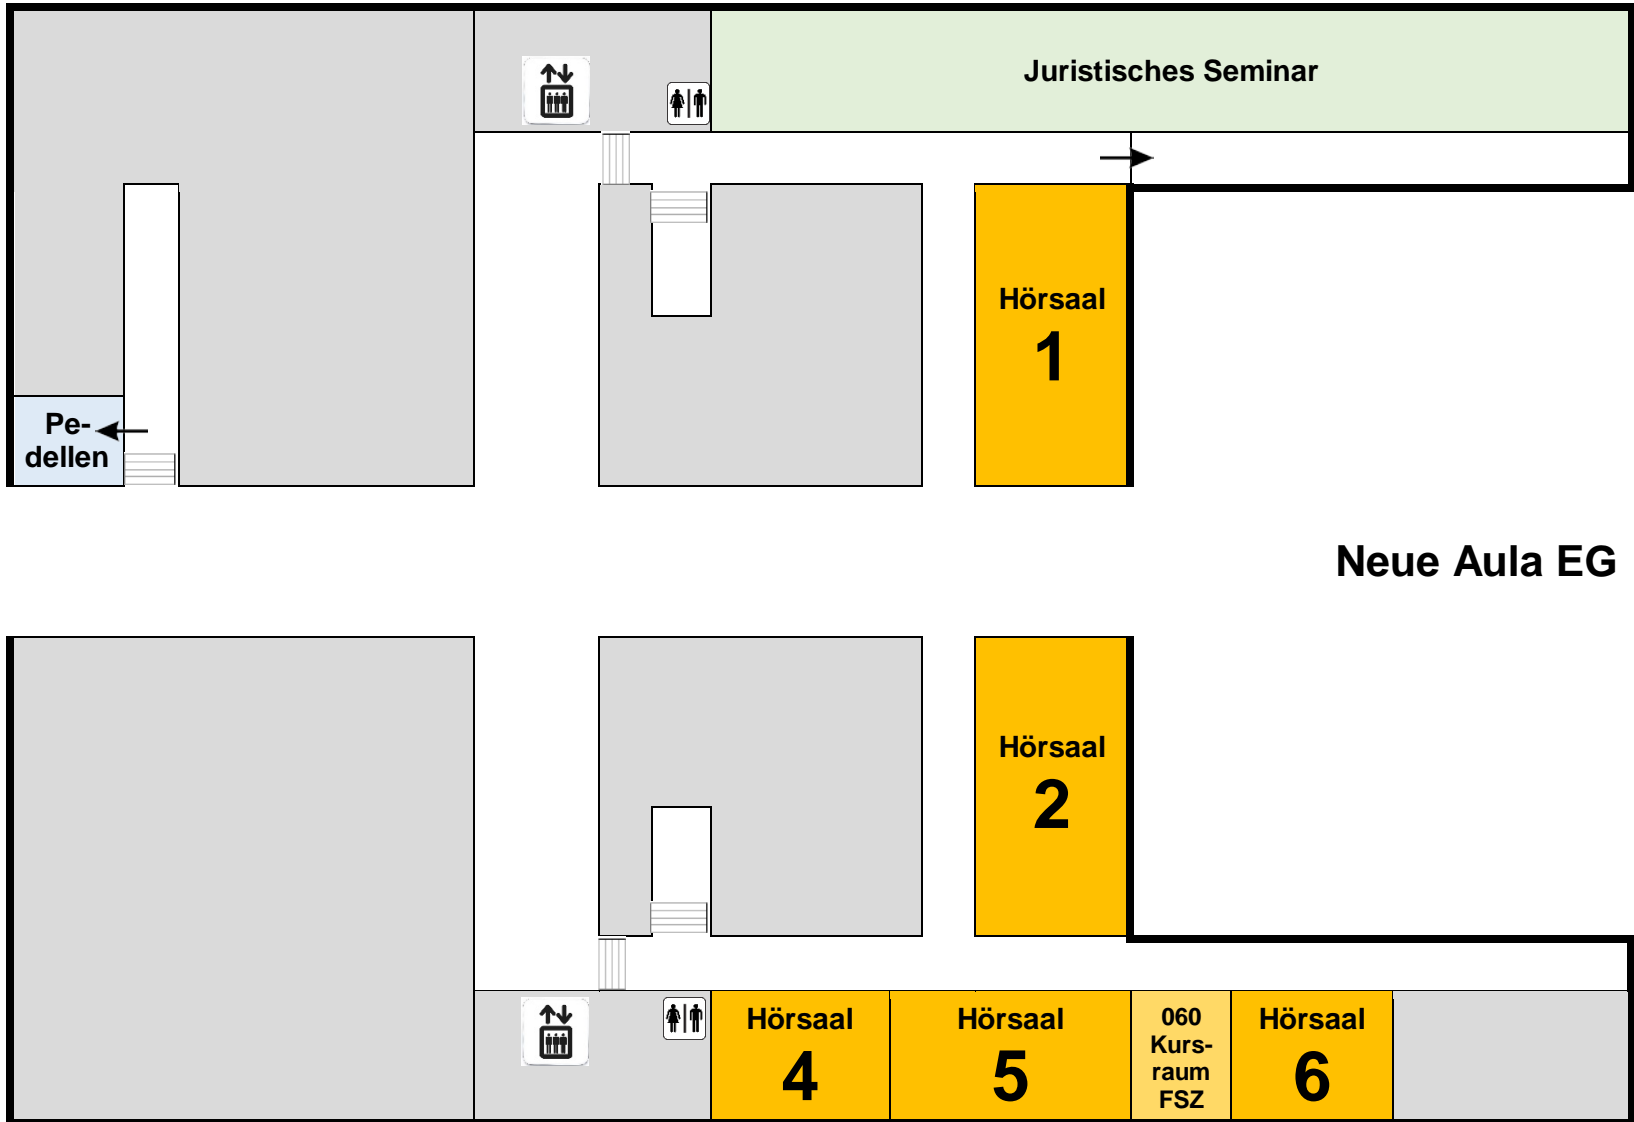

Hörsäle:

Audimax	Neue Aula 1. OG
1-6	Neue Aula EG
8-10	Neue Aula 1. OG
14	Neue Aula 2. OG
21-25	Kupferbau
HS	Alte Archäologie (Eingang Nauklerstr.)
HS	Wilhelmstr. 26

Übungsräume:

2, 8, 10, 16, 107	Alte Physik EG
7, 35	Alte Archäologie (Eingang Nauklerstr.)
111	Wilhelmstr. 26
201, 206	Kupferbau
225-226, 235-237	Neue Aula 2. OG

Wilhelstrasse / Geschwister-Scholl-Platz

Hölderlinstrasse